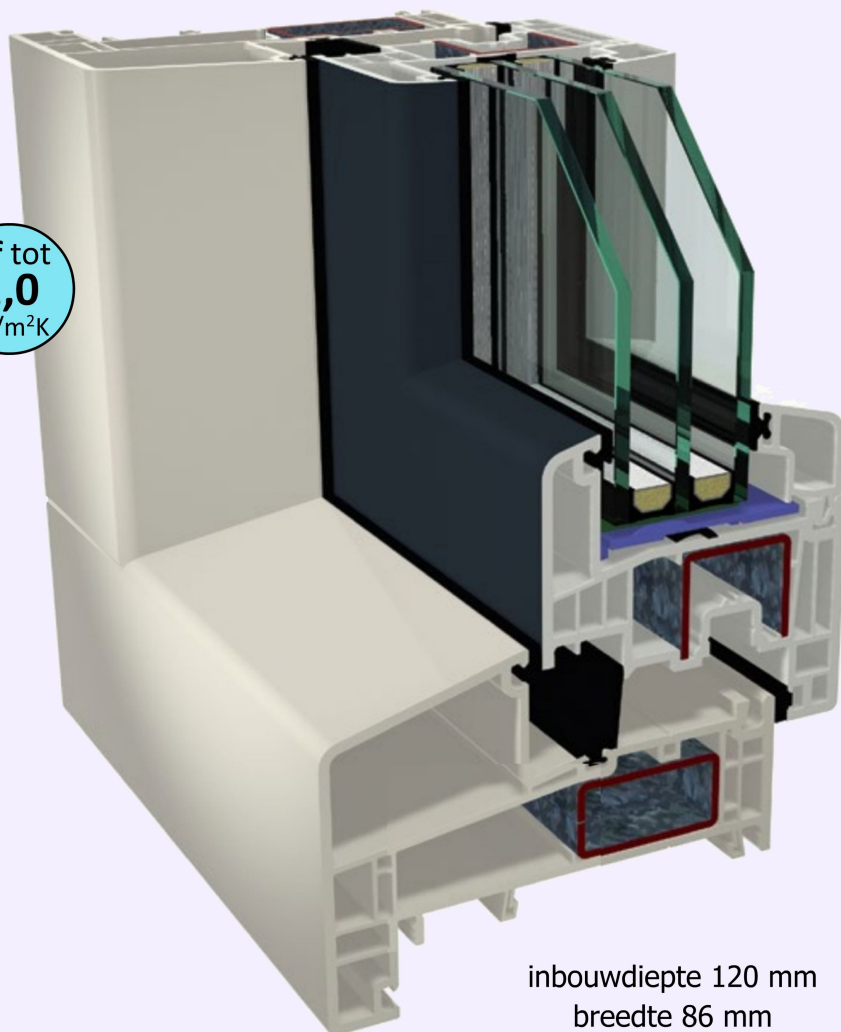

# Gealan **S9000.NL Plus**

(met los adapterprofiel)

serie  
**T3**

Het verdiepte kozijnprofiel voor het moderne kunststof kozijn in Nederlandse stijl.

Uf tot  
**1,0**  
W/m<sup>2</sup>K

inbouwdiepte 120 mm  
breedte 86 mm  
glasdikte 24 t/m 52 mm

## Kleurmogelijkheden

- ✓ 2 basiskleuren
- ✓ houtnerffolie
- ✓ acrylcolor
- ✓  folie

Voor naar buiten draaiende delen wordt er bij deze serie een los adapter profiel in het betreffende vak toegepast.

## Profiel kenmerken

- ✓ 6 & 5 kamers systeem
- ✓ U-frame waarde tot **1.0** W/m<sup>2</sup>.K
- ✓ Met een middendichting
- ✓ Leverbaar met **dubbel HVL**®

## hoekverbinding

ook op HVL®