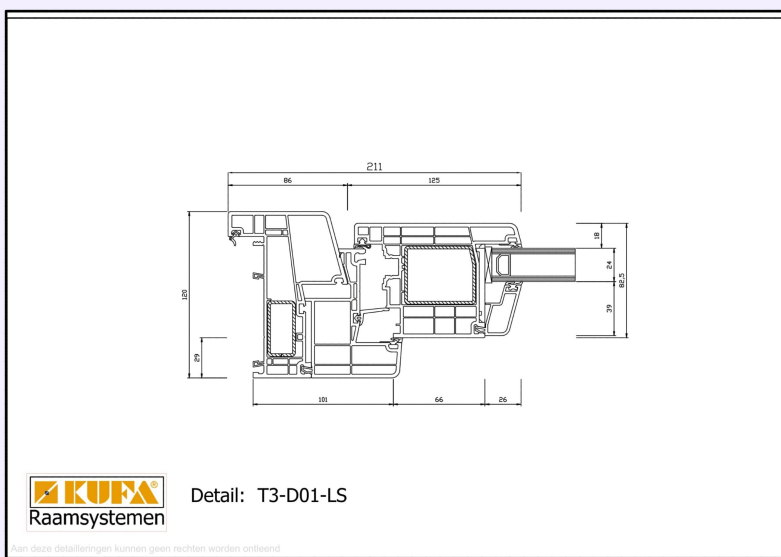

# Principe doorsnede

serie  
T3

kader profiel met naar binnen draaiend raam

ISCStone dorpel met naar binnen draaiende deur

ISCStone dorpel met naar buiten draaiende deur

Zijdetail met naar buiten draaiende deur