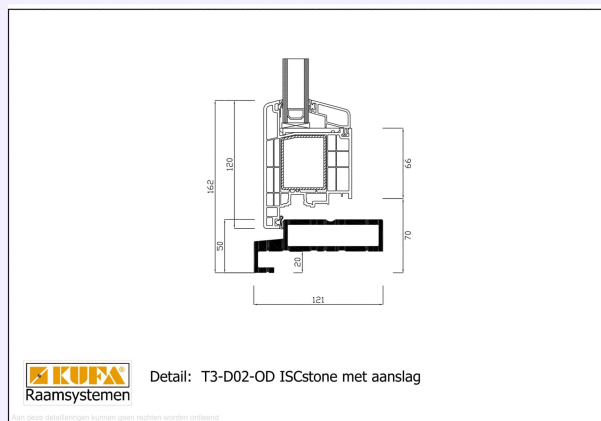

# Principe doorsnede

serie  
T3

kader profiel met naar binnen draaiend raam

ISCStone dorpel met naar binnen draaiende deur

ISCStone dorpel met naar buiten draaiende deur

Zijdetail met naar buiten draaiende deur